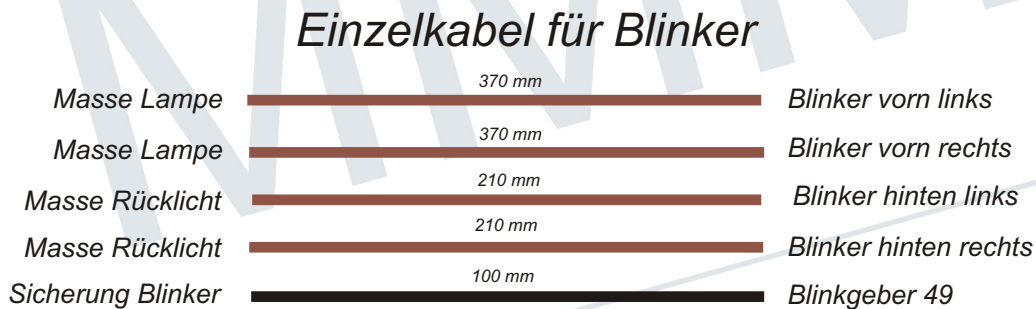

MZ TS 250, 250/1 Deluxe

Kabel einzeln

* - nur Standardausführung
** - nur deluxe Ausführung

MZ TS 250, 250/1 Deluxe