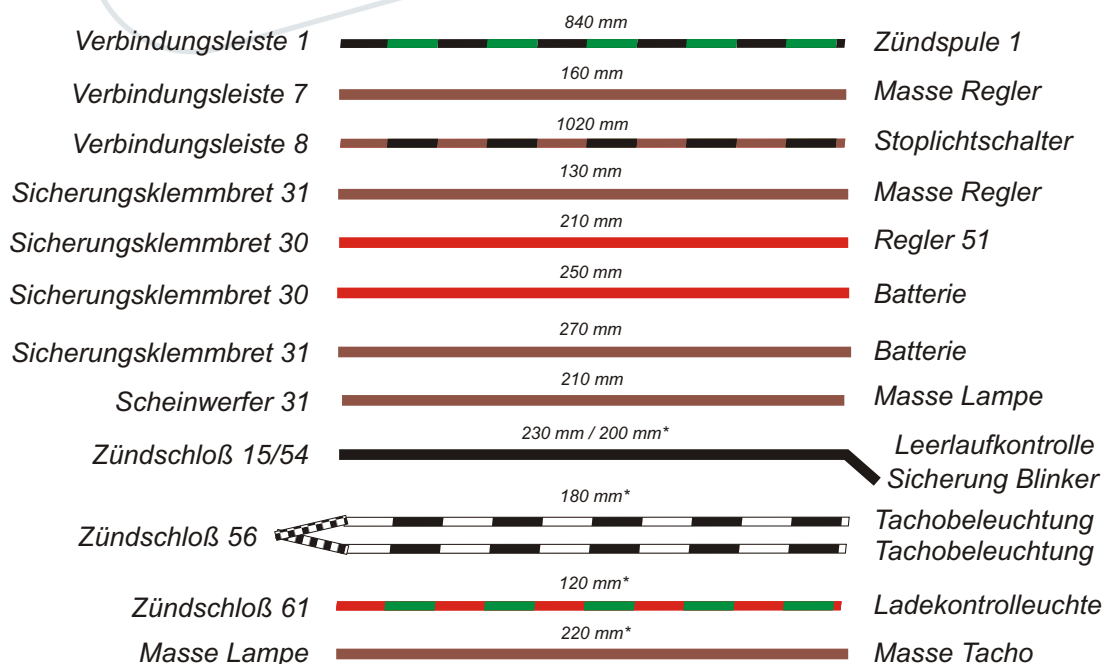

MZ TS 250, 250/1 Deluxe

Kabel einzeln

* - nur Standardausführung
** - nur deluxe Ausführung

MZ TS 250, 250/1 Deluxe