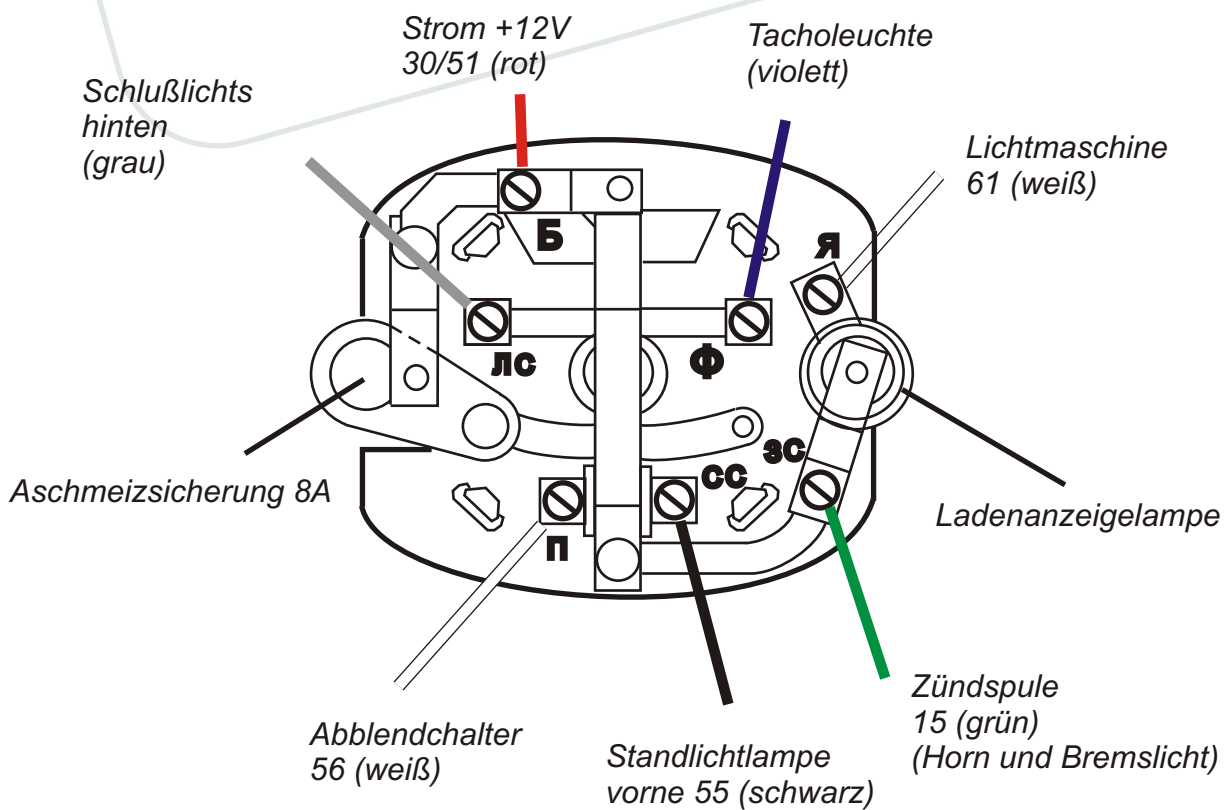

M-72

Rahmen und Kabelbaum

1. Scheinwerfer
2. Elektrischer Abblendschalter
3. Regler
4. Lichtmaschine
5. Bremslußkennzeichenleuchte
6. Batterie
7. Horn
8. Bremslichtschalter
10. Rücklicht in Seitenwagen
11. Frontlicht in Seitenwagen