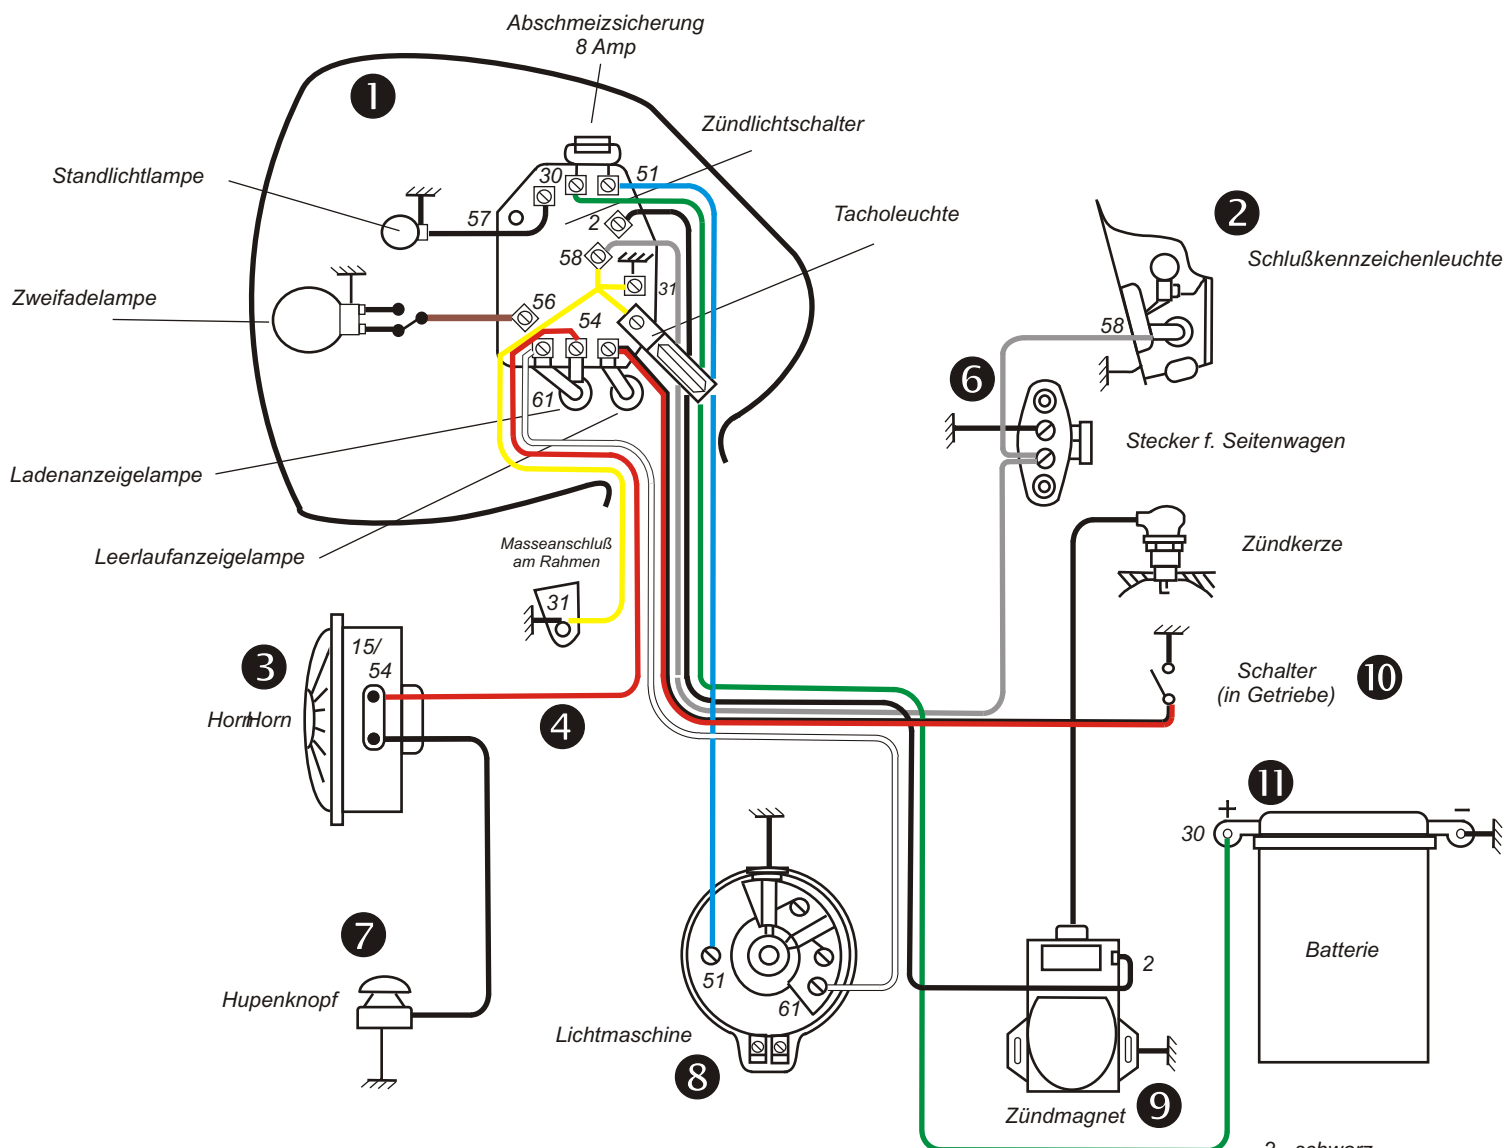

# SIMSON AWO 425 TOUREN

Bj 1952-55 ohne Bremslicht

- 2 - schwarz
- 30 - grün
- 31 - gelb
- 51 - blau
- 54 - rot
- 56 - weiß
- 56a - blau
- 56b - rot
- 57 - schwarz
- 58 - grau
- 61 - weiß

Leerlaufanzeige  
- schwarz/rot