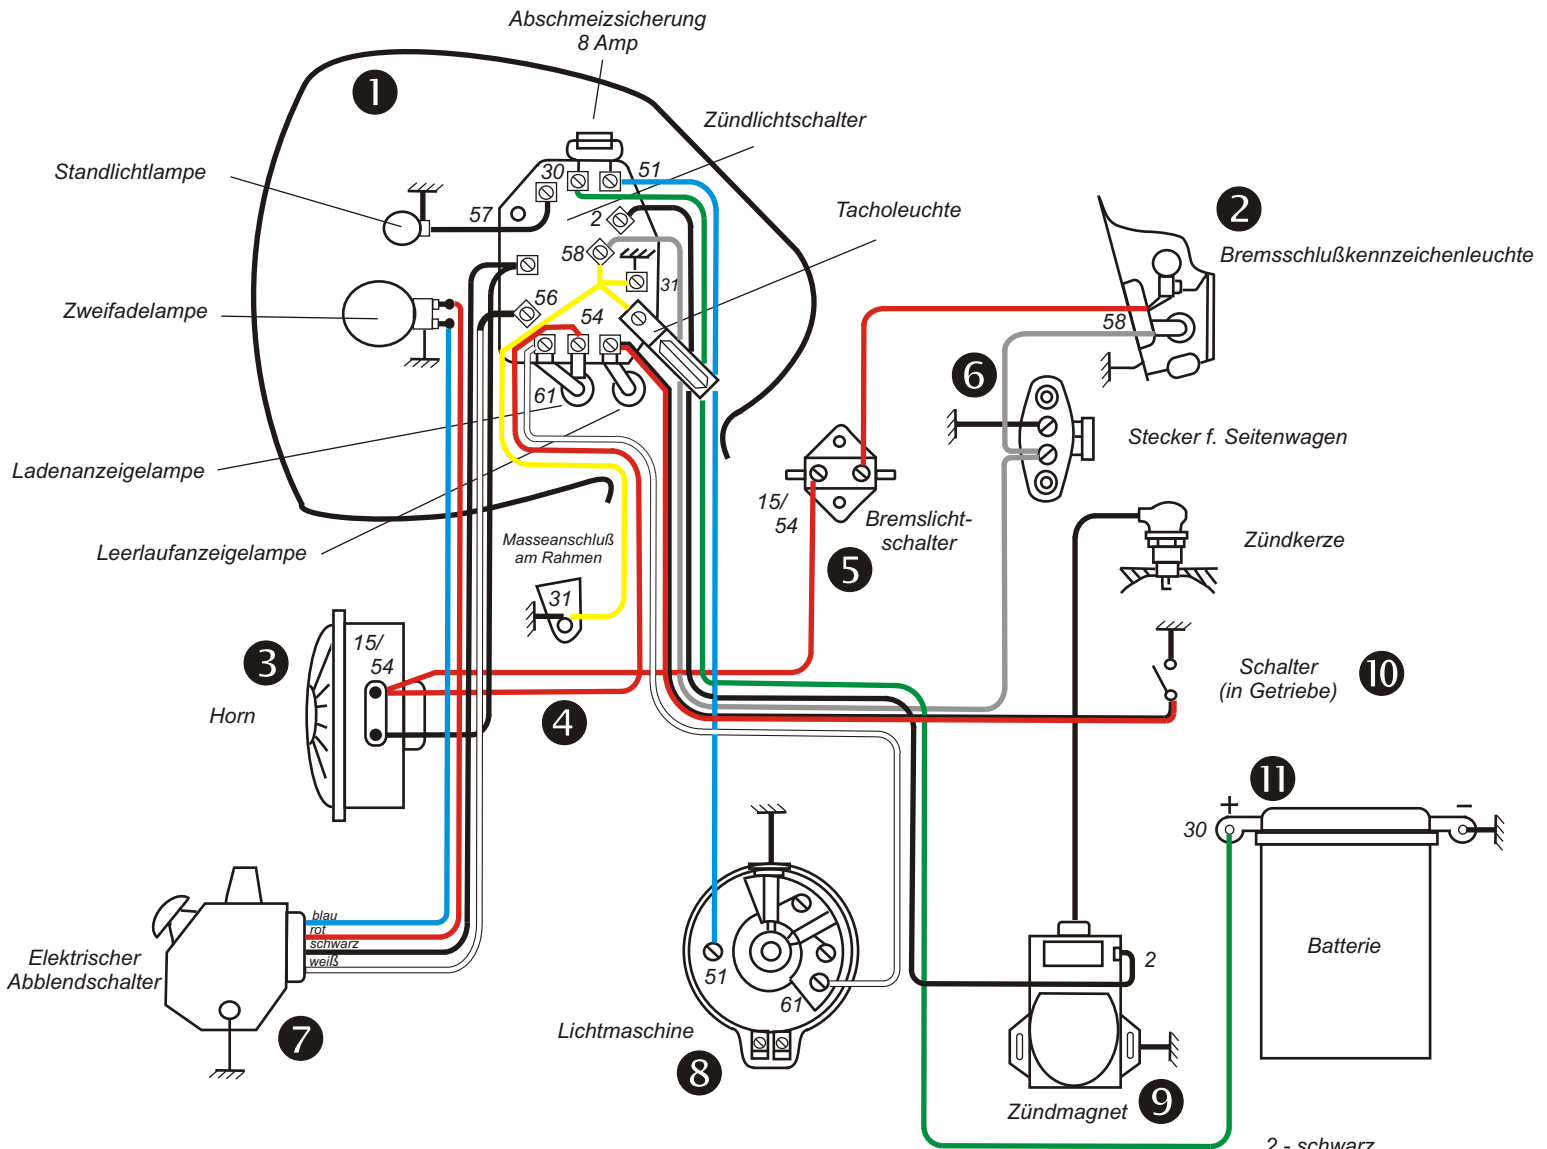

SIMSON AWO 425 TOUREN

- 2 - schwarz
- 30 - grün
- 31 - gelb
- 51 - blau
- 54 - rot
- 56 - weiß
- 56a - blau
- 56b - rot
- 57 - schwarz
- 58 - grau
- 61 - weiß

Leerlaufanzeige
- schwarz/rot