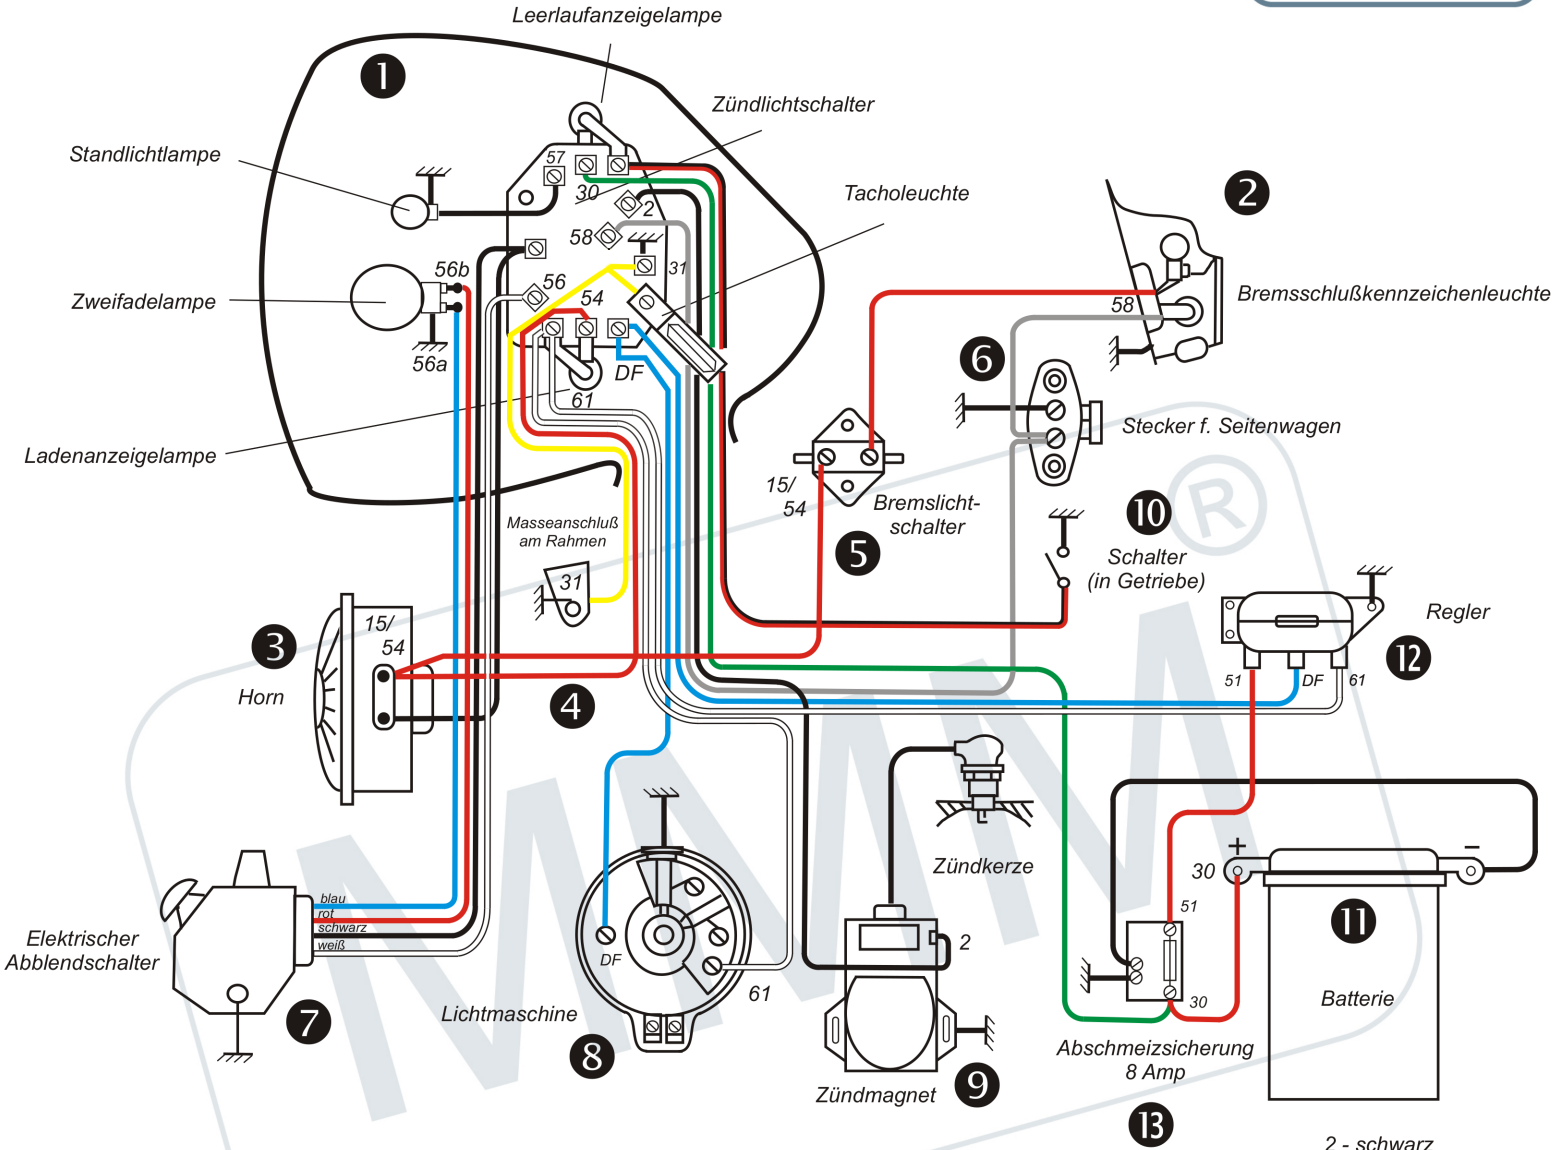

SIMSON AWO 425 SPORT

- 2 - schwarz
- 30 - grün
- 31 - gelb
- 51 - rot
- 54 - rot
- 56 - weiß
- 56a - blau
- 56b - rot
- 57 - schwarz
- 58 - grau
- 61 - weiß

Leerlaufanzeige
- schwarz/rot